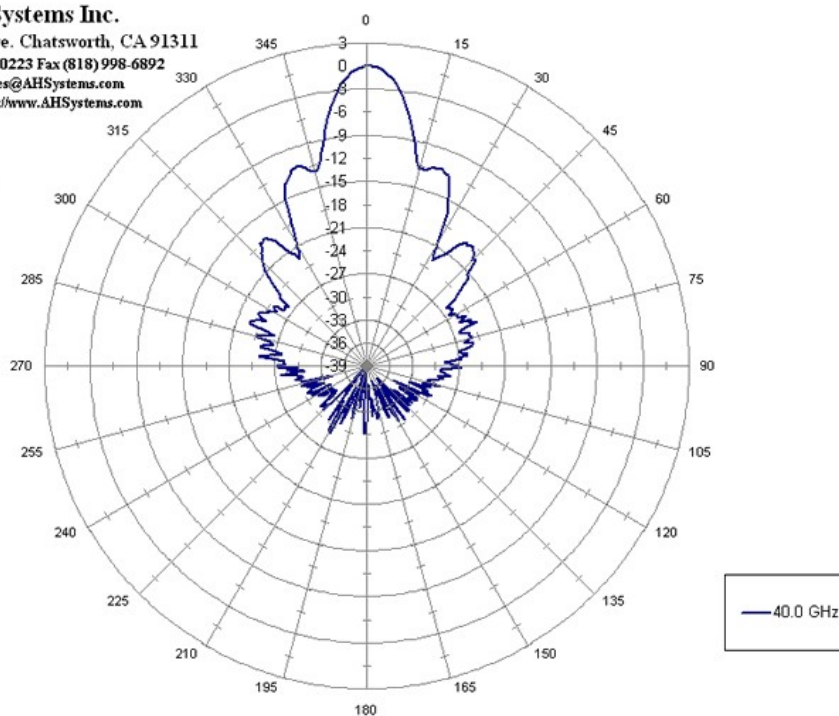

标准增益喇叭天线 SAS-573

26.5GHz-40GHz

描述:

SAS-573 标准增益喇叭天线是一种宽带天线，频率范围：26.5GHz – 40GHz，具有高增益，低 VSWR 等性能，其连续输入功率可达 10W。

主要参数:

- 频率范围：26.5 GHz – 40 GHz
- 天线因子：39.8 – 40.5dB/m
- 增益：18.9 – 21.8dBi
- 最大连续功率：10 Watts
- 最大辐射场强：150 V/m
- 波宽：17°
- 阻抗：50 ohm
- 接头：WR-28~2.9mm (f)
- 基座：1/4- 20 螺柱

北京世纪汇泽科技有限公司

参数图表:

A.H. Systems Inc.

9710 Cozycroft Ave. Chatsworth, CA 91311

Phone (818) 998-0223 Fax (818) 998-6892

E-mail: sales@AHSsystems.com

Web site: <http://www.AHSsystems.com>

Antenna Beamwidth
E-Plane
Model: SAS-573