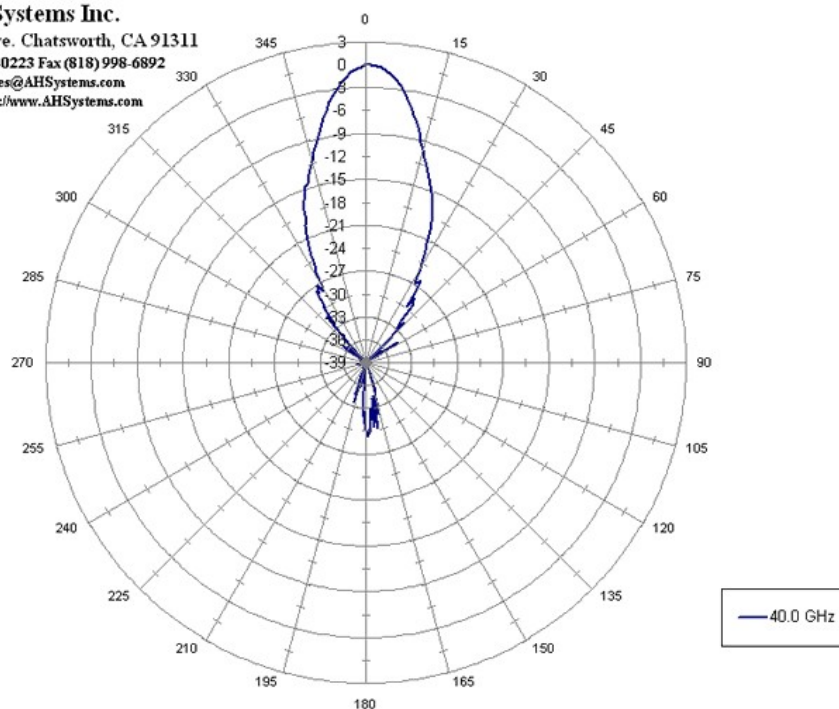

标准增益喇叭天线 SAS-573

26.5GHz-40GHz

描述:

SAS-573 标准增益喇叭天线是一种宽带天线，频率范围：26.5GHz – 40GHz，具有高增益，低 VSWR 等性能，其连续输入功率可达 10W。

主要参数:

- 频率范围：26.5 GHz – 40 GHz
- 天线因子：39.8 – 40.5dB/m
- 增益：18.9 – 21.8dBi
- 最大连续功率：10 Watts
- 最大辐射场强：150 V/m
- 波宽：17°
- 阻抗：50 ohm
- 接头：WR-28~2.9mm (f)
- 基座：1/4- 20 螺柱

A.H. Systems Inc.

9710 Cozycroft Ave. Chatsworth, CA 91311

Phone (818) 998-0223 Fax (818) 998-6892

E-mail: sales@AHSsystems.com

Web site: <http://www.AHSsystems.com>

Antenna Beamwidth
H-Plane
Model: SAS-573