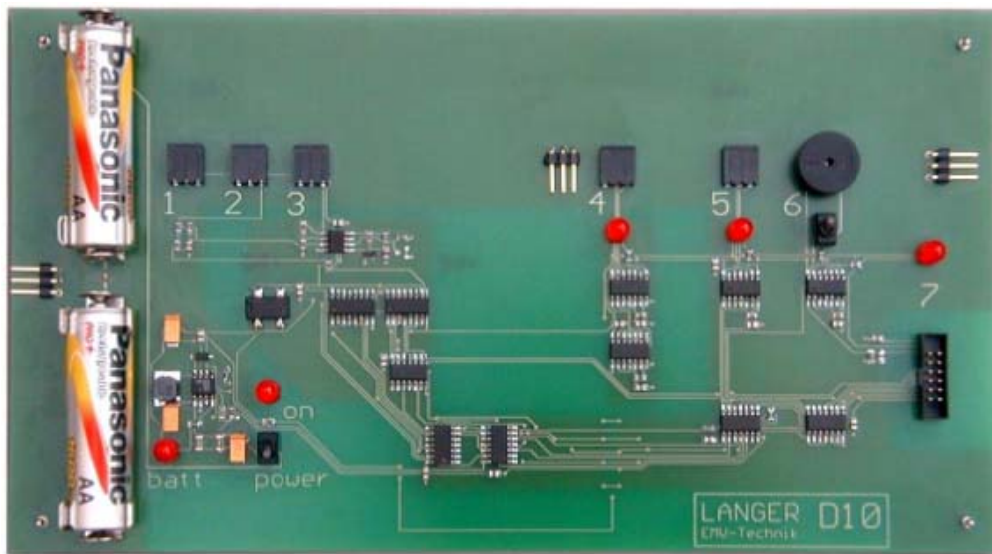

D10 演示板

描述：

D10 系列是 LANGER 公司为演示产品而设计的,可用于经销商培训。演示板是带有不同组件的 PC 板。LANGER 公司开发的近场探头、发生器和场源探头都可用演示板来进行演示。

布置：

D10 set-up

更专业的技术团队，一站式交钥匙工程
更经济的解决方案，贴合用户实际需求
更丰富的产品选择，集成主流厂商设备
更全面的贴心服务，完全摆脱后顾之忧

联系方式

北京世纪汇泽科技有限公司