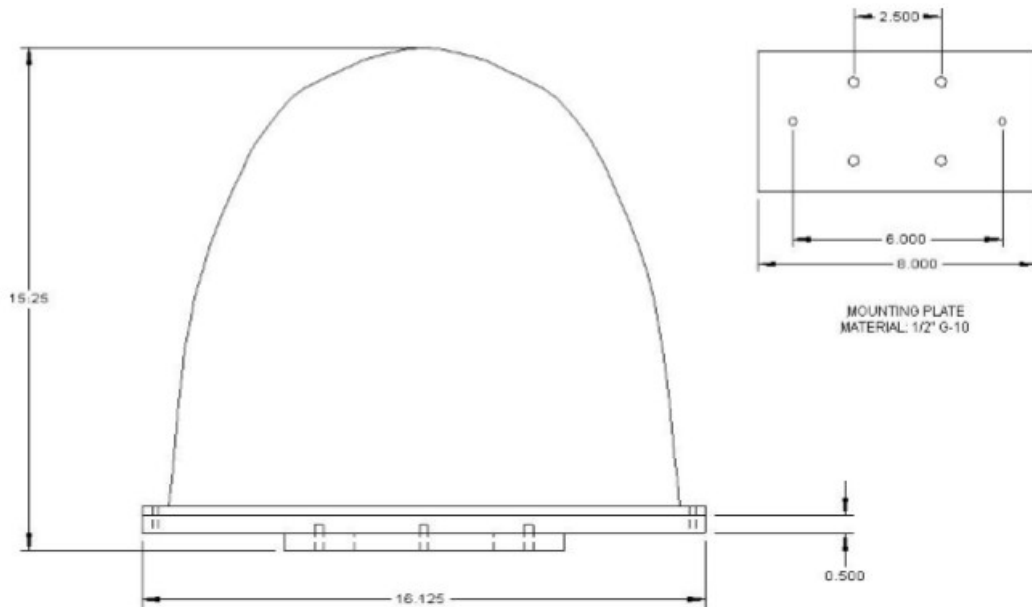

参数图表:

A.H. Systems Inc.

9710 Cozycroft Ave. Chatsworth, CA 91311
Phone (818) 998-0223 Fax (818) 998-6892
E-mail: sales@AHSystems.com
Web site: <http://www.AHSystems.com>

Radome Attenuation
Model: ARE-571
with Antenna Model: SAS-571