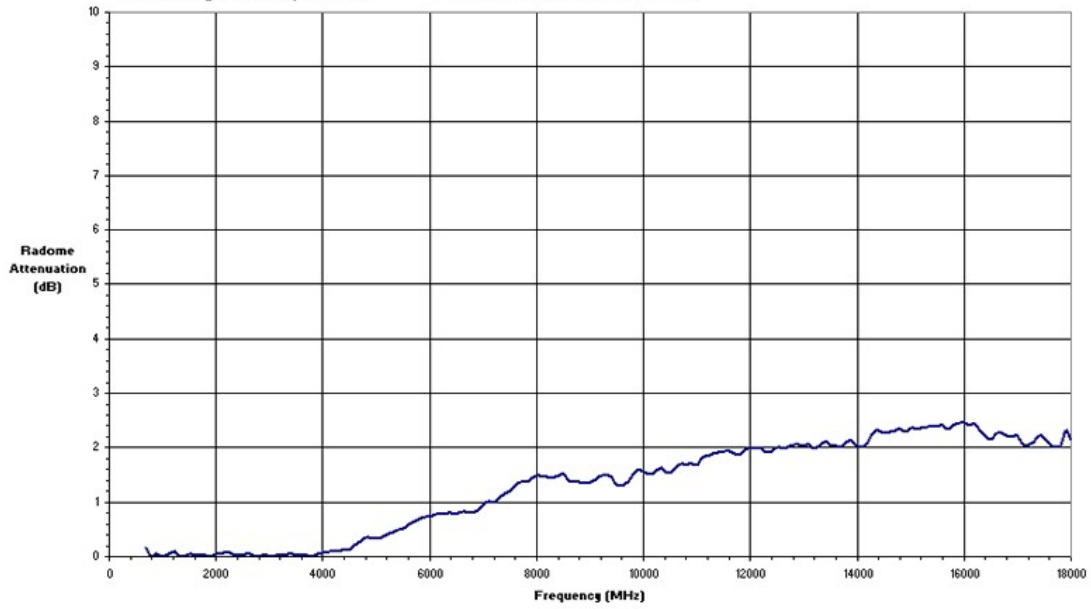

参数图表:

A.H. Systems Inc.

9710 Cozycroft Ave. Chatsworth, CA 91311
Phone (818) 998-0223 Fax (818) 998-6892
E-mail: sales@AHSystems.com
Web site: <http://www.AHSystems.com>

Radome Attenuation
Model: ARE-571
with Antenna Model: SAS-571