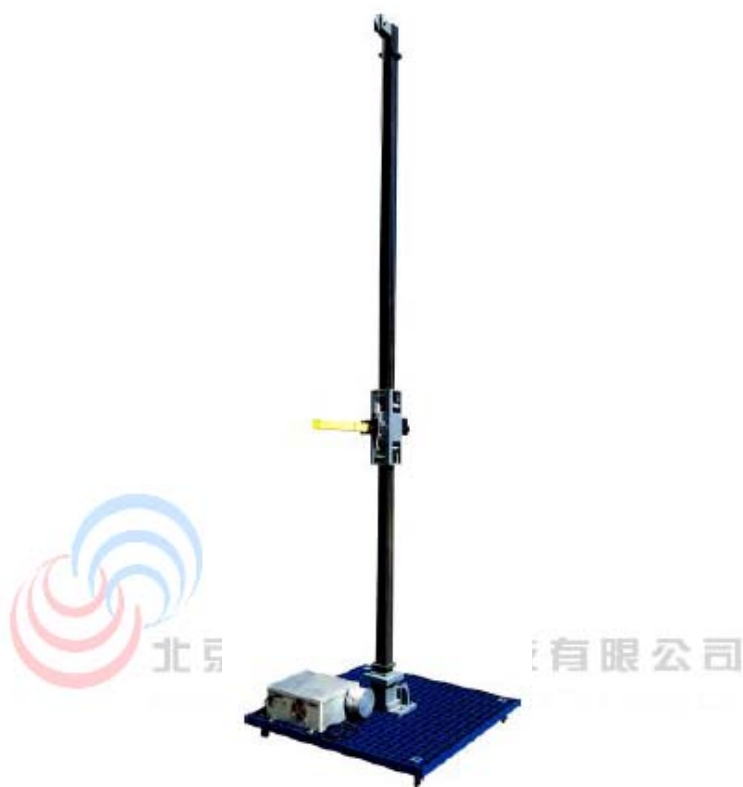

AM-400A 天线塔

描述:

AM-400A是一种全自动天线塔，可通过AMTTC-300控制器进行控制。桅杆部分是一个坚固的方形玻璃纤维管，提供了极好的稳定性。它还可以通过桅杆电机箱上的切换开关进行手动控制。

主要参数:

天线塔	AM-400A
天线塔升高范围	0.5~4 米
载重	10kg
最大天线高度	4.6 米
控制方式	光纤控制
光纤	10m
高度分辨率	1cm
手动控制	机箱上手动开关
输入电压	100 – 250 Vac, 50 Hz / 60Hz (600 VA Max.)